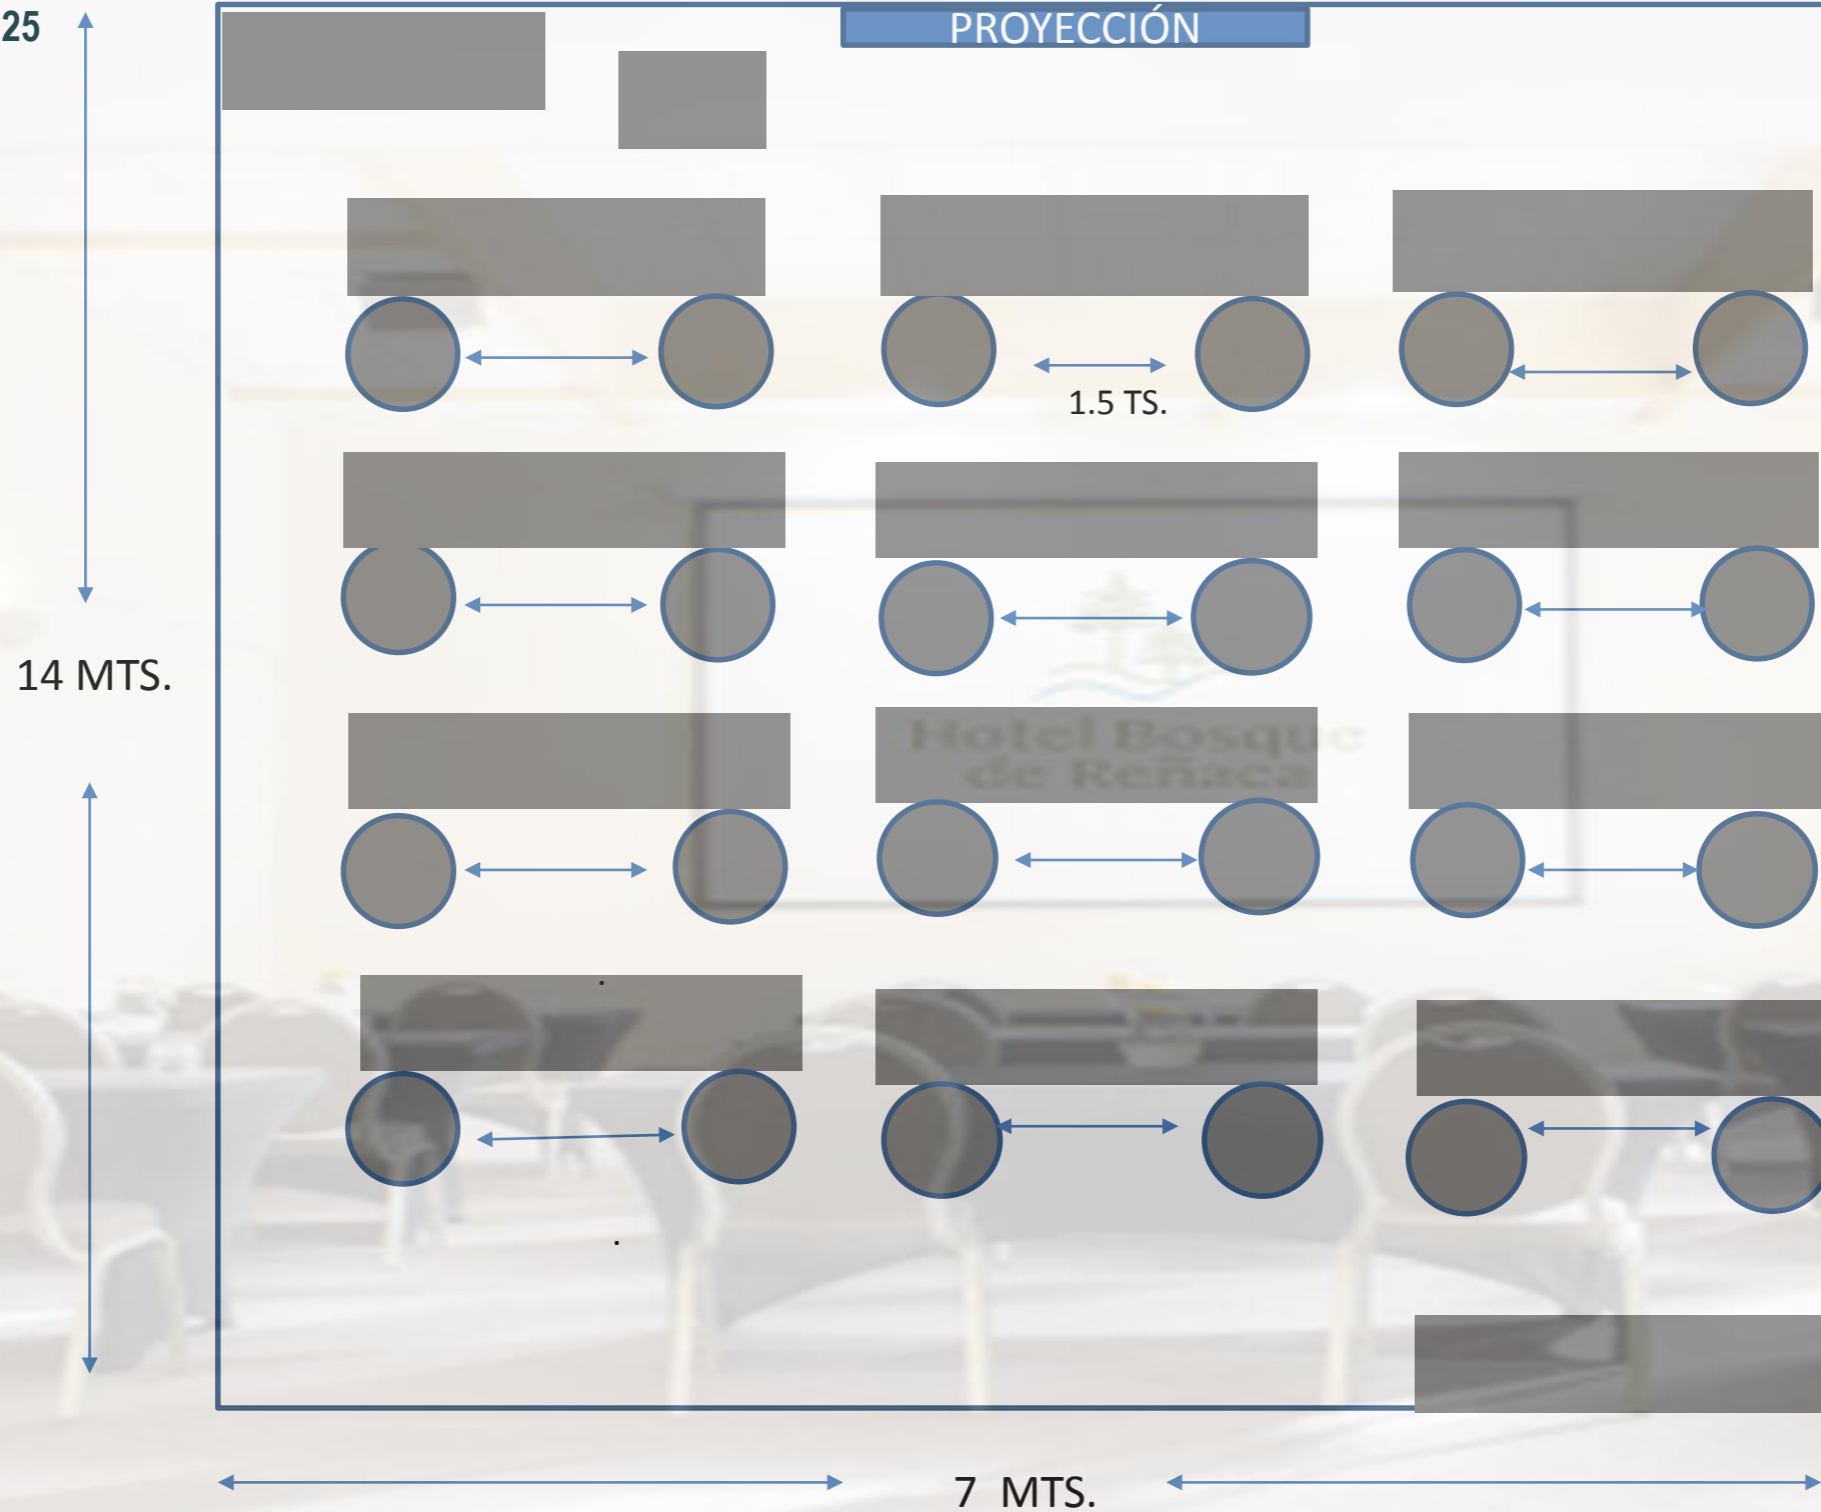

Montaje de Salones

Salón Canelo

MONTAJE ESCUELA 25 PERSONAS

Salón Valparaíso

MONTAJE ESCUELA
56 PERSONA

12MTS.

12MTS.

Salón Viña

MONTAJE
ESCUELA
56 PERSONA

Salón Conference

MONTAJE
ESCUELA
70 PERSONAS