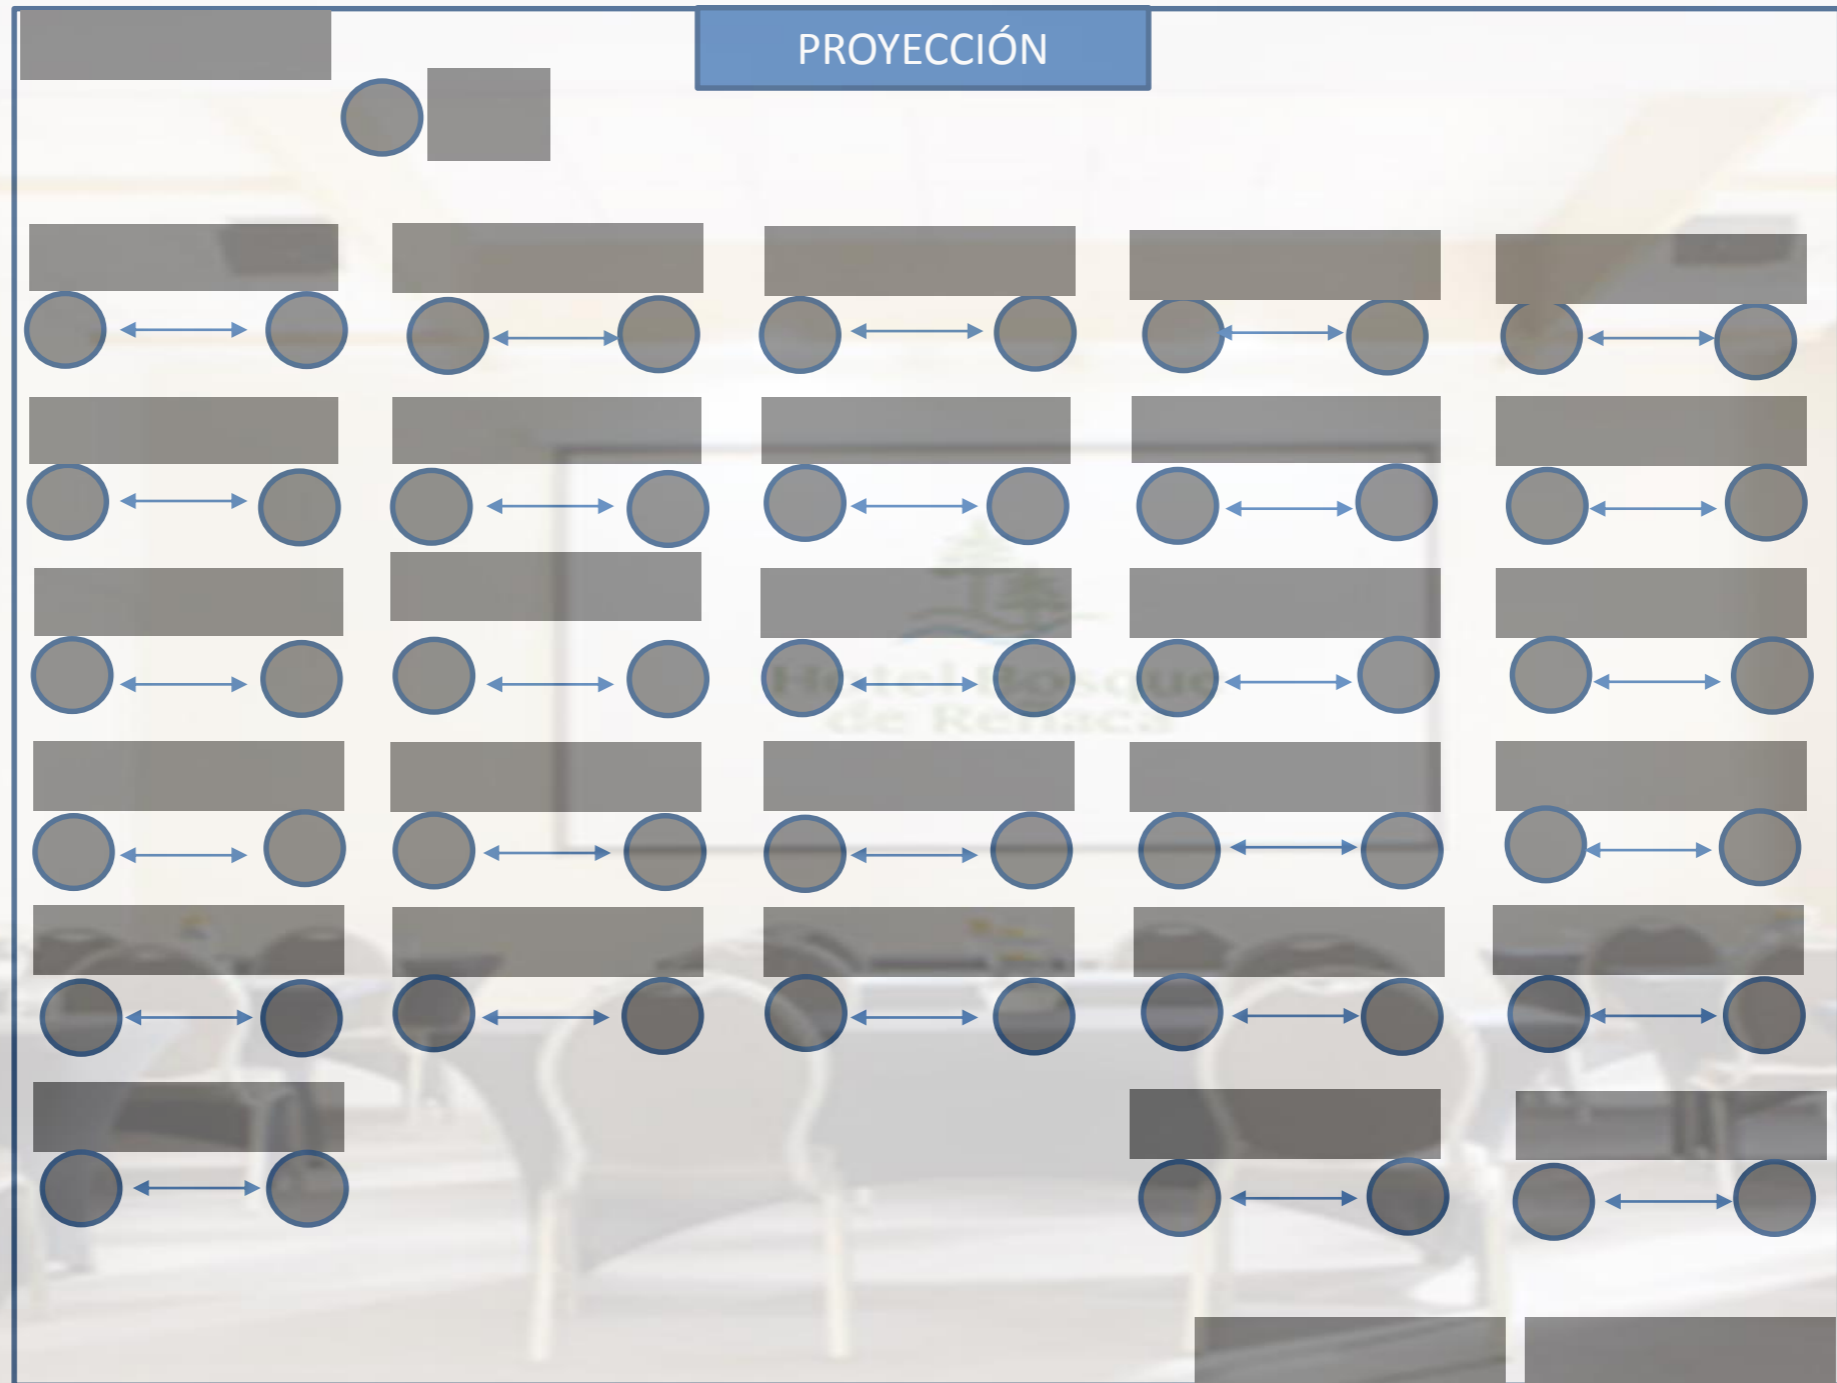

Montaje de Salones

Salón Canelo

MONTAJE ESCUELA 25 PERSONAS

Salón Valparaíso

MONTAJE ESCUELA
56 PERSONA

12MTS.

12MTS.

Salón Viña

MONTAJE
ESCUELA
56 PERSONA

Salón Conference

MONTAJE
ESCUELA
70 PERSONAS